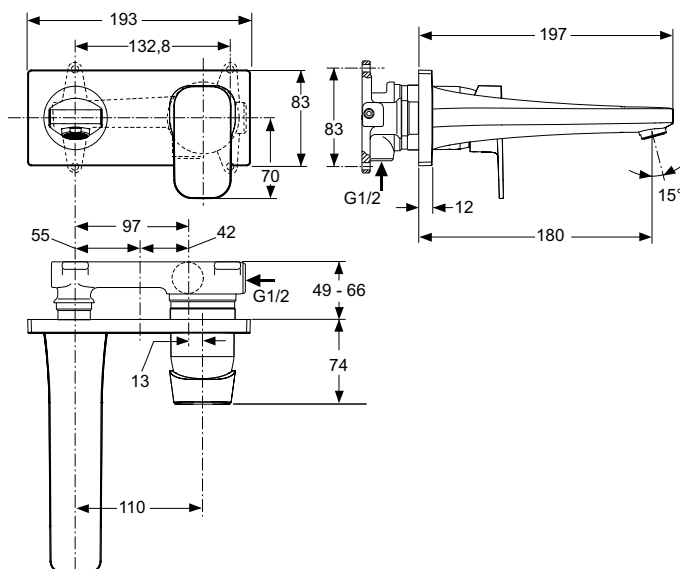

Ideal Standard

Tonic II

Ideal Standard

Numărul de articol: A6334AA

## Baterie îngropată lavoar, pipă turnată 180 mm

Versiunea Kit 2 (componente vizibile) / Cartus ceramic Ideal Standard 47 mm / Limitator de temperatură - integrat în cartus / Pipă turnată 180 mm / Excentrice metalice / Maner metalic cu indicator roșu și albastru - imprimat pe maner / Aerator ajustabil M24 cu limitator debit 5 l / min / În conformitate cu EN817 / Se folosește doar în combinație cu: A5948NU Kit 1 (partea îngropată) (se comandă separat).

Culoare: AA - Crom

Mai multe detalii despre produs:

Tip:	Kit 2
Montaj:	Încăstrat
Tip de operare:	Monocomandă
Acreditări:	DIN EN 817, DIN 4109 Gruppe 1
Presiune de funcționare (bar):	3
Debit (L):	5
Greutate netă (kg):	1,61
Materiat:	Alamă sanitară cromată
Înălțime (mm):	83
Lățime (mm):	193
Adâncime (mm):	197